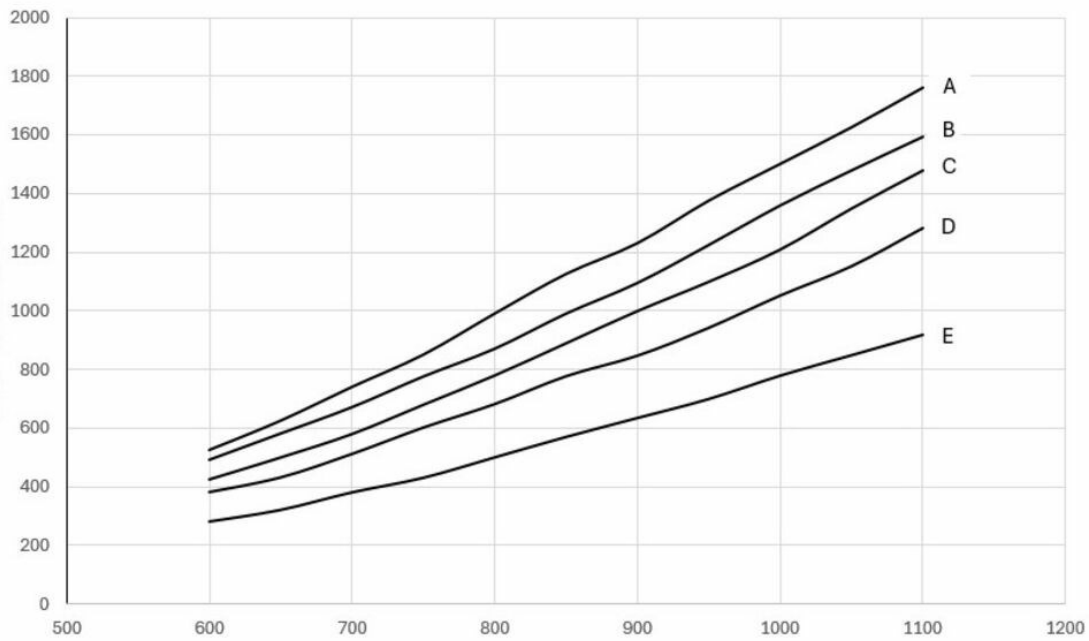

X: Airflow m³/h, Y: Static pressure Pa. A=5m Body work arm. B=4m Horizontal arm. C=4m Vertical arm. D=3m arm. E=2m arm