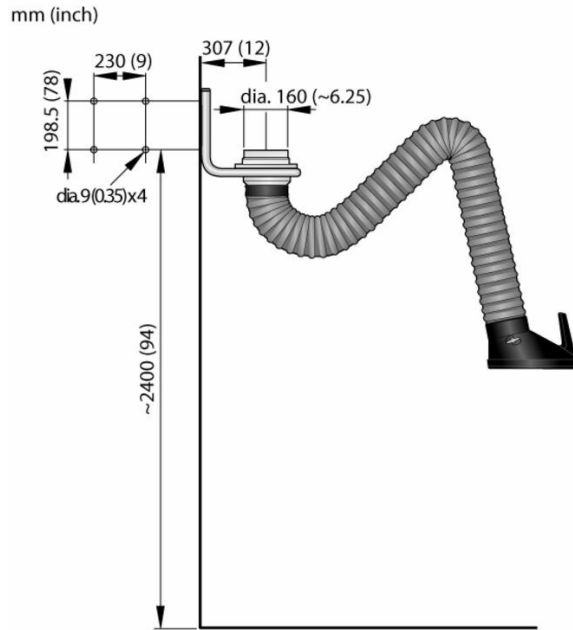

Original CR afzuigarm

Corrosiebestendige afzuigarm speciaal ontworpen voor werkomgevingen met rook, dampen en niet-explosief stof

Original CR afzuigarm

- ✓ De swivel zorgt ervoor dat het product 360 graden kan draaien
- ✓ Beweegbaar in alle richtingen en eenvoudig te positioneren
- ✓ Afzuigkap is standaard voorzien van klep
- ✓ De afzuigkap kan worden gekanteld in alle richtingen
- ✓ Het product kan in combinatie met verschillende beugels, verlengarmen, railsystemen en vaste of mobiele filterapparatuur gemonteerd worden.

Original CR afzuigarm

Certificeringen	CE
Geluidsniveau (db(A))	63 - 75 dB(A)
Installatie	Binnen
Temperatuur rookgas	Max. 70°C

Models

	Item number	Arm lengte (m)	Kleur	Gewicht (kg)
	10532535	2	Wit	11
	10532235	3	Wit	13
	10532335	4	Wit	16
	10532435	4	Wit	16

Accessories

	Accessory	Item number
	Wall bracket for extraction arm	10550635
	Verlenging muurbeugel voor afzuigarm van 2m, 3m en 4m	10550735
	Verlenging muurbeugel voor afzuigarm van 2m, 3m en 4m	10550835
	LED light/fan switch for Original hood. Including: LED 24V, cable, switch, socket, lens, screws, nuts, cable straps, spring	10376922
	Air flow indicator 500-4500 Pa	10375373
	Air flow indicator 40-600 Pa	10375374
	Transformer 220/24v. 75va.	10361560
	Transformer 25va. 220-240v. 25va.	10363189

X: Airflow m³/h, Y: Static pressure Pa. A=5m Body work arm. B=4m Horizontal arm. C=4m Vertical arm. D=3m arm. E=2m arm