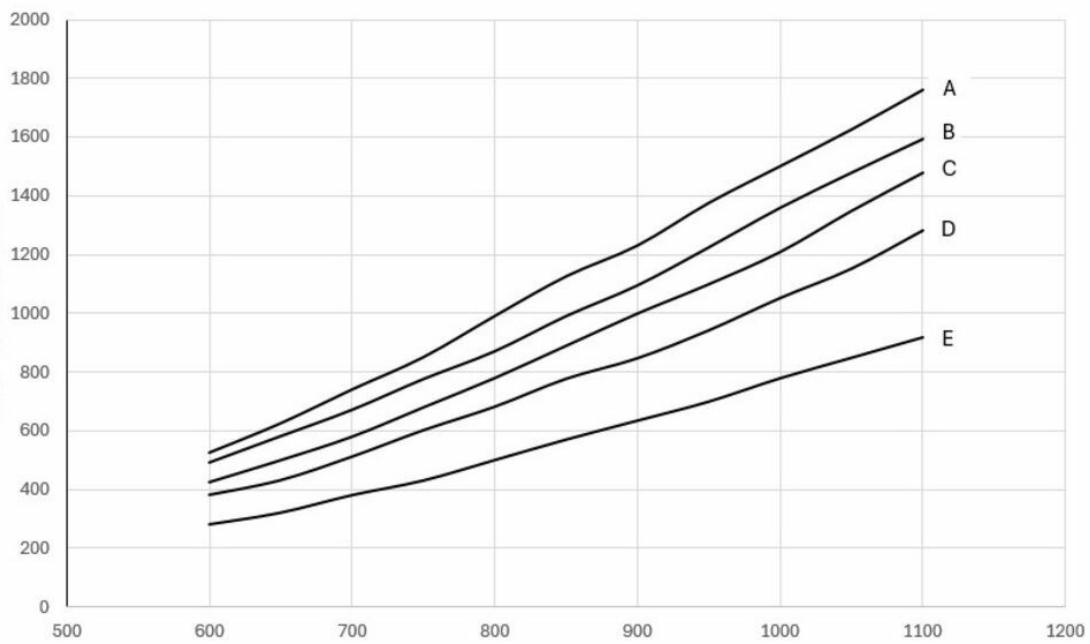

X: Airflow m³/h, Y: Static pressure Pa. A=5m Body work arm. B=4m Horizontal arm. C=4m Vertical arm. D=3m arm. E=2m arm