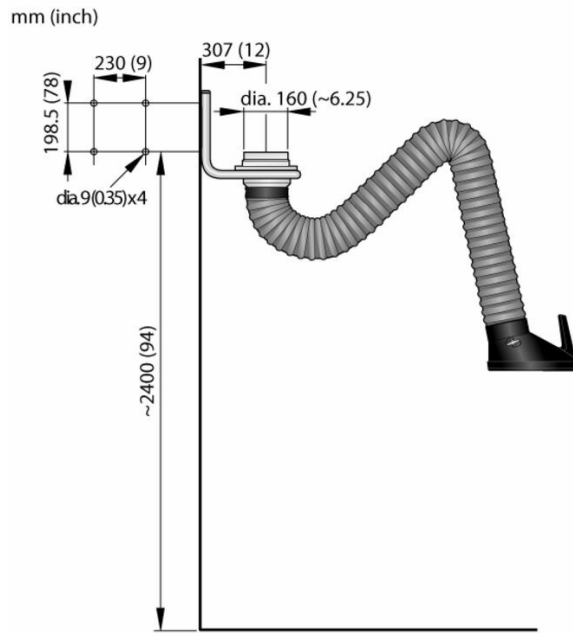

De Original arm is de perfecte afzuigarm voor het opvangen van lasrook, dampen en stof in werkplaatsen. Het gepatenteerde ontwerp van de afzuigarm zorgt voor optimale opvangcapaciteit van damp en stof en voor uitstekende manoeuvreerbaarheid. De afzuigkap heeft geïntegreerde en eenvoudig bedienbare knoppen voor de verlichting en ventilatorregeling. De afzuigarm is voorzien van een draaisteun, waardoor het product 360 graden kan draaien. Hierdoor is de arm flexibel in alle richtingen en kan hij eenvoudig worden gepositioneerd. De original afzuigarm kan gemonteerd worden in combinatie met verschillende beugels, verlengarmen, op afzuigrails, op vaste of mobiele units. Het product is standaard uitgerust met een regelklep in de afzuigkap. De afzuigarm is verkrijgbaar in lengtes van 2, 3, 4 en 5 meter en kan worden gemonteerd aan de muur, plafond, werkbank of verlengbeugel. Een breed scala aan accessoires geven onbegrensde mogelijkheden om aan de behoeften van elke werkplek te voldoen.

Original afzuigarm

Certificeringen	CE
Geluidsniveau (db(A))	63-75
Installatie	Binnen
Applicatie	Stof, Dampen
Temperatuur rookgas	Max 70° Celsius
Luchtstroom (m ³ /per uur)	700-1000

Models

	Item number	Arm lengte (m)	Kleur	Gewicht (kg)
	10554235	2	Blauw	11,5
	10554335	3	Blauw	13,5
	10554435	4	Blauw	14,2
	10554535	4	Blauw	15,5
	10554935	5	Blauw	15,7
	10230030 ^[1]	2	Blauw	24
	10230040 ^[2]	3	Blauw	30
	10230050 ^[2]	4	Blauw	32
	10553535	4	Blauw	17
	10558035	2	Grey	11,5
	10558135	3	Grey	13,5
	10558235	4	Grey	14,2
	10558335	4	Grey	15,5

Models

	Item number	Arm lengte (m)	Kleur	Gewicht (kg)
	10558435	4	Grijs	17
	10558535	5	Grey	18

^[1] Incl. N16 fan, 3-phase, 230/400V, wall bracket and manual starter

^[2] Incl. N24 fan, 3-phase, 230/400V, wall bracket and manual starter

Accessories

	Accessory	Item number
	Hood, aluminium, with damper	10321542
	Hood for Original arm	10374308

X: Airflow m³/h, Y: Static pressure Pa. A=5m Body work arm. B=4m Horizontal arm. C=4m Vertical arm. D=3m arm. E=2m arm